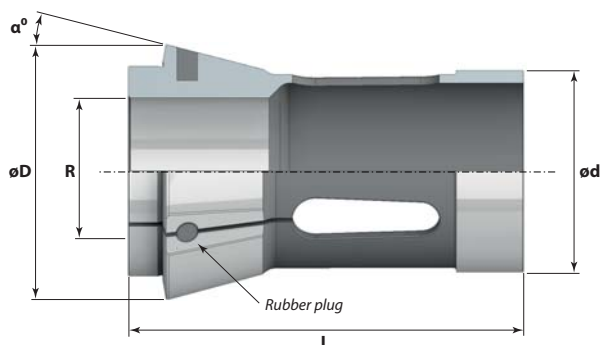

Tuleje zaciskowe wg normy DIN6343

DIN6343 Clamping collets
Druckspannzangen DIN6343
Цанги DIN6343

DIN 6343

173E

185E

Kod produktu Order No. Bestell-Nr. Код товара	Typ / Odpowiednik Type / Equivalent	ø d (mm)	ø D (mm)	L (mm)	α° Kąt Angle	Zakres mocowania Clamping range		
						R Okragly Round (mm)	S Sześciokąt Hexagon (mm)	K Kwadrat Square (mm)
116E	F13 76-357	13	19	64	16°	1 ÷ 10	4 ÷ 8	4 ÷ 6
120E	TZN.0015 F15 76-580	15	21	64	16°	1 ÷ 12	4 ÷ 10	4 ÷ 8
1212E	F16 76-1076	16	21	64	16°	1 ÷ 13	4 ÷ 11	4 ÷ 9
136E	F20 76-201	20	26	54	15°	1 ÷ 16	4 ÷ 13	4 ÷ 11
138E	F20 76-87	20	28	67	16°	1 ÷ 16	4 ÷ 13	4 ÷ 11
140E	TZN.0022 F22 76-71	22	30	55	15°	2 ÷ 16	4 ÷ 13	4 ÷ 11
145E	TZN.0025 F25 76-64	25	35	77	16°	2 ÷ 20	4 ÷ 17	4 ÷ 14
148E	TZN.0028 F28 76-93	28	38	70	15°	2 ÷ 23	4 ÷ 19	4 ÷ 16
157E	F30 76-63	30	42	80	16°	2 ÷ 26	4 ÷ 22	4 ÷ 18
1446E	F76-101	30	38	65	15°	2 ÷ 26	4 ÷ 22	4 ÷ 18
161E	TZN.0032 F32 76-221	32	45	75	15°	2 ÷ 27	4 ÷ 22	4 ÷ 19
162E	TZNB.0035 F35 76-67	35	43	70	15°	2 ÷ 25	4 ÷ 21	4 ÷ 17
163E	TZNA.0035 F35 76-94	35	48	80	15°	2 ÷ 30	4 ÷ 26	4 ÷ 21
1536E	F76-740	37	47	92	16°	3 ÷ 32	4 ÷ 27	4 ÷ 22
164E	F38 76-72	38.1	49	107,5	15°	3 ÷ 33	4 ÷ 28	4 ÷ 23
171E	F42 76-99	42	55	94	15°	3 ÷ 37	4 ÷ 32	4 ÷ 26
173E	TZN.0048 F48 76-81	48	60	94	15°	3 ÷ 42	4 ÷ 36	4 ÷ 29
177E	TZN.0058 F58	58	70	94	15°	3 ÷ 52	4 ÷ 45	4 ÷ 36
185E	TZN.0066 F66 76-59	66	84	110	15°	3 ÷ 60	4 ÷ 52	4 ÷ 42
D853	1503 -	60.28	88.1	125.4	15° 15'	2 ÷ 54		
187E	TZN.0072 F72	72	90	142	15°	3 ÷ 64	4 ÷ 55	4 ÷ 45
190E	F88	88	106	115	15°	10 ÷ 80	10 ÷ 69	10 ÷ 56
193E	F90	90	107	130	15°	20 ÷ 80	20 ÷ 69	20 ÷ 56

Produkty powiązane / Related Products

Page: 260

Page: 53

Page: 260

Pozostałe tuleje nie występujące w tabeli na zapytanie. Produkujemy również tuleje specjalne wg wzoru / dokumentacji Klienta.
Other collets not appearing in the table on request. We also manufacture special clamping collets according to the customer's design / drawing.